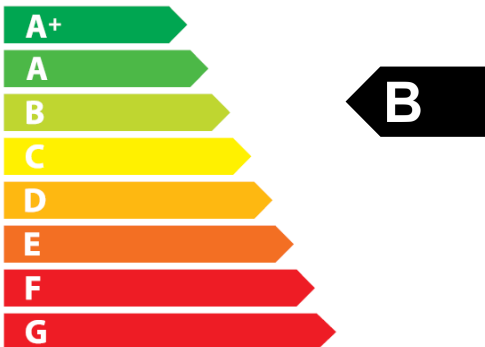

**ENERG**

енергия · ενεργεια

**VENTS**

**TT PRO 150 EC**

**66  
dB**

**555 m<sup>3</sup>/h**

ENERGIA · ЕНЕРГИЯ · ΕΝΕΡΓΕΙΑ · ENERGIJA · ENERGY · ENERGIE · ENERGI

**2019**